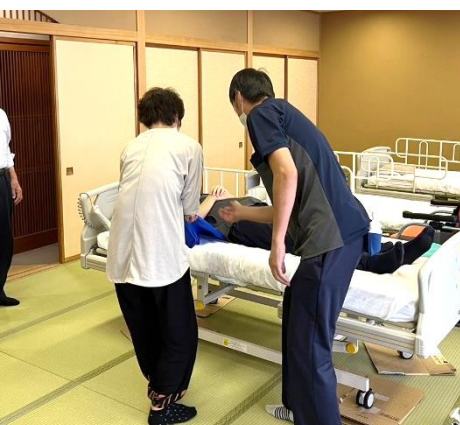

8月6日(火)

子どもの居場所支援として、宇木地区にある真行寺をお借りし、お寺で勉強やスイカ割りなどを行う寺子屋を開催しました。寺子屋には、西部地区在住の小学生4名が参加しました。真行寺のご住職様や西部地区育成会のご協力もあり、大人と子供が交流しながら勉強とスイカ割りをすることができました。参加した小学生からは、「家で宿題するより進む」という声がありました。

◆点字体験◆

8月20日(火)

町内で点字ボランティアをされている山本朝子様と岩本隆行様を講師にお迎えし、点字体験会を開催しました。この体験会では、点字を手打ちで書く方法と点字をパソコンで打つ方法を指導していただきました。参加者の皆さんは、集中しながら手打ちやパソコンで自分の名前や文章を書く体験を通して、点字を書くことの楽しさや難しさを実感できました。

◆介護者リフレッシュ教室◆

8月23日(金)

町内で介護をされている方を対象として、介護に役立つ講座や、介護体験を話し合う場として介護者リフレッシュ教室を開催しました。今回は、老人保健施設もえぎの中沢和彦様と桑原淳一様を講師としてお招きし、「在宅介護教室“体に優しい介護“」をお話いただきました。また、福祉用具を活用して介護者自身に負担をかけずに介護する方法も体験しながら学んでいただきました。講師の方から、介護での困りごとに対するアドバイスもありました。